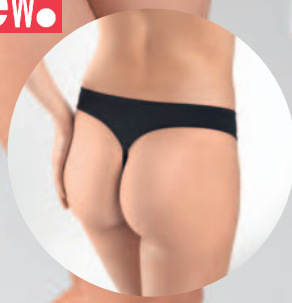

S-M-L-XL

155 m²

New!

New!

HAU230

String Donna
92% cotone, 8% elastane.

HAU250

Brazilian string
84% poliammide, 16% elastane. Senza Etichetta (Tagless). Taglio basso con stretto nastro elastico nella vita e sul davanti. Senza cuciture nella parte posteriore in tessuto. Cavallo in cotone. Logo Hanes cucito sul davanti.

HAU130

Long boxers
95% cotone pettinato ring-spun, 5% elastane (ConfortSoft). Chiusura anteriore con rifinitura e bottone tono su tono. Comoda vestibilità ed elastico alla vita con copertura in tessuto. Logo Hanes cucito sul davanti.